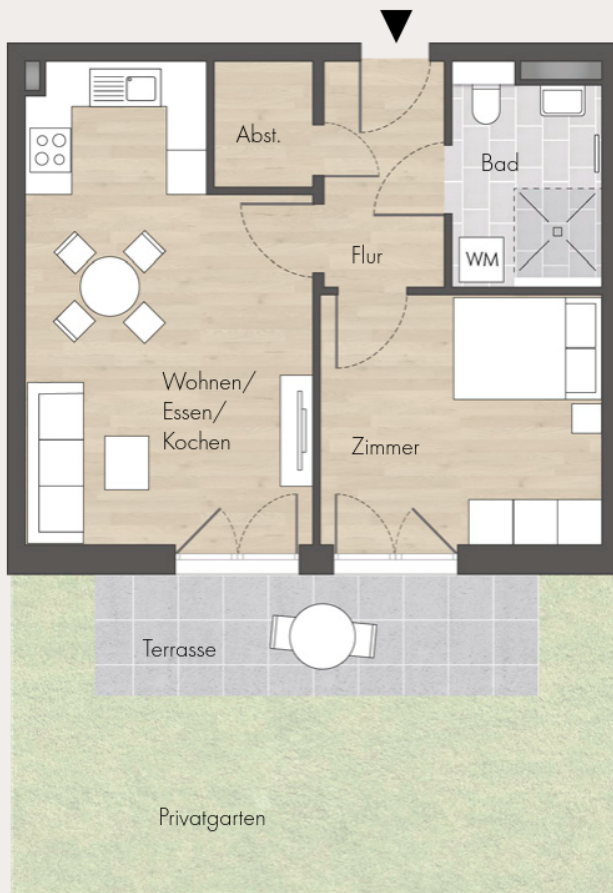

Haus Herder | WE 3.0.2

Erdgeschoss | 2-Zimmer-Wohnung | ca. 53 m² | barrierefrei

| | |
|---------------------|----------------------------|
| Wohnen/Essen/Kochen | 22,77 m ² |
| Schlafen | 12,94 m ² |
| Bad | 5,55 m ² |
| Abstellen | 2,28 m ² |
| Flur | 4,99 m ² |
| Terrasse (50%) | 4,95 m ² |
| Gesamt | 53,48 m² |

3.0.2

Ansicht Süd